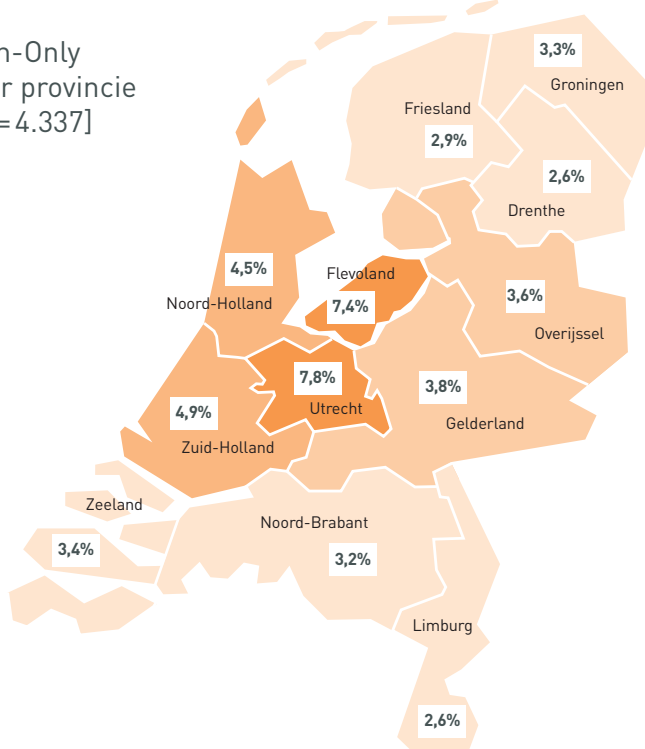

Betaaluitingen in Nederland

Wel/geen aanduiding betaaluitingen [n=4.337] ■ ja ■ nee

Verdeling betaaluitingen [n=1.307]

Betaaluitingen per type winkelgebied [n=4.337]

Waar staan de uitingen in de winkels? [n=1.307]

Pin-Only per provincie [n=4.337]

Top 5 sectoren PIN-only